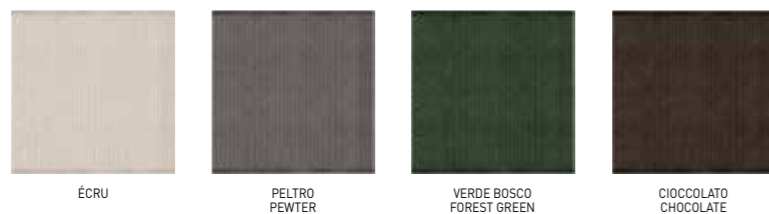

BRAID Rodolfo Dordoni design