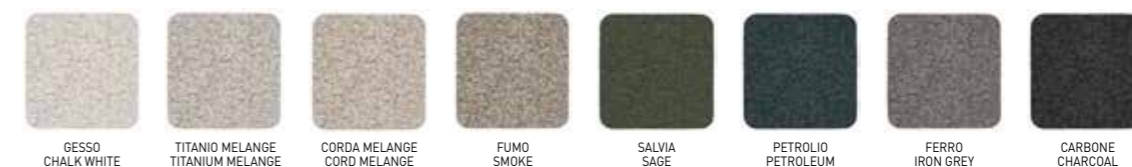

WISP Minotti Studio design

WISP ROUNDY Minotti Studio design

WISP RELIEF Minotti Studio design

WISP RAINBOW Minotti Studio design

WISP SHADE Minotti Studio design

Tutti i tappeti della Collezione Indoor Minotti, con i relativi abachi, forme e dimensioni, sono disponibili sul sito www.minotti.com.
All the rugs of the Indoor Minotti Collection, together with the relative abacus, shapes and sizes, are available on the website www.minotti.com.