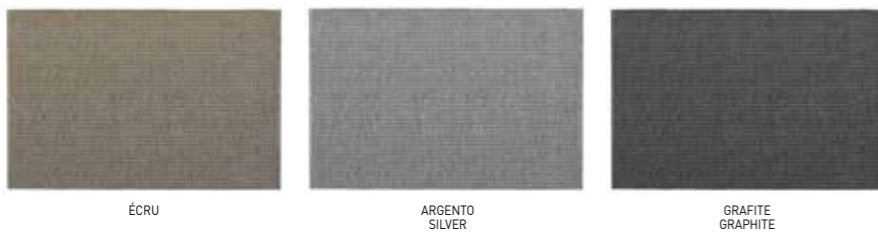

JERSEY Minotti Studio design