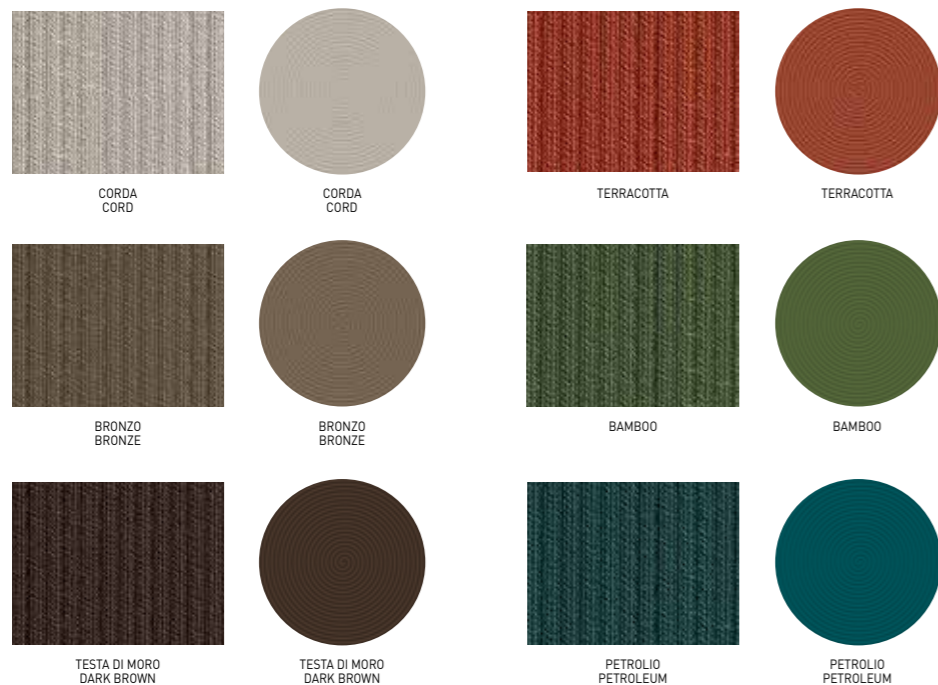

AVERY Minotti Studio design