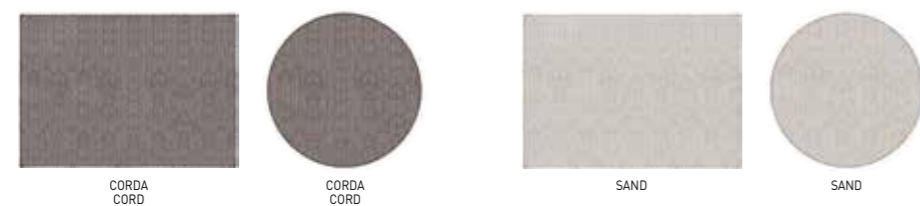

OSAKA CHEVRON Minotti Studio design