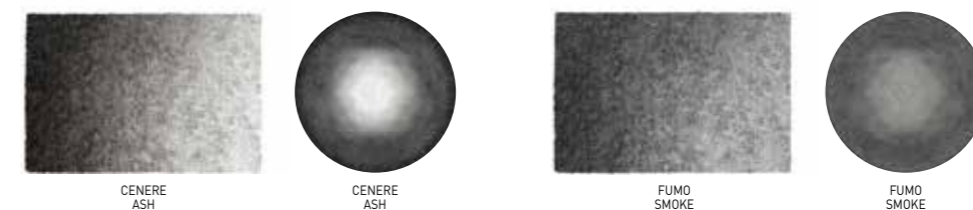

WISP Minotti Studio design

WISP ROUNDY Minotti Studio design

WISP RELIEF Minotti Studio design

WISP RAINBOW Minotti Studio design

WISP SHADE Minotti Studio design

Tutti i tappeti della Collezione Indoor Minotti, con i relativi abachi, forme e dimensioni, sono disponibili sul sito www.minotti.com.
All the rugs of the Indoor Minotti Collection, together with the relative abacus, shapes and sizes, are available on the website www.minotti.com.