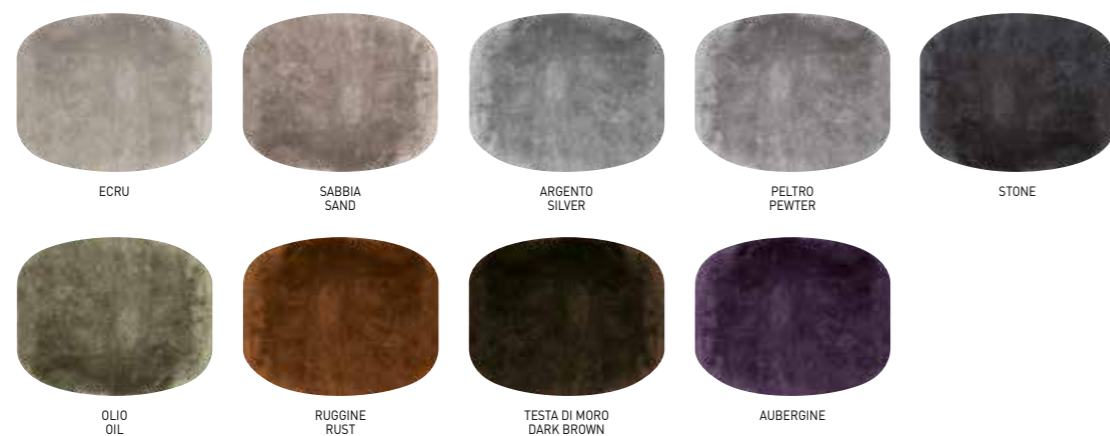

DIBBETS FRAME Rodolfo Dordoni design

DIBBETS FRAME TONNEAU Rodolfo Dordoni design

DIBBETS RAINBOW Rodolfo Dordoni design

DIBBETS RIM Rodolfo Dordoni design

DIBBETS TONNEAU Rodolfo Dordoni design

LANDFIELD RUG Minotti Studio design